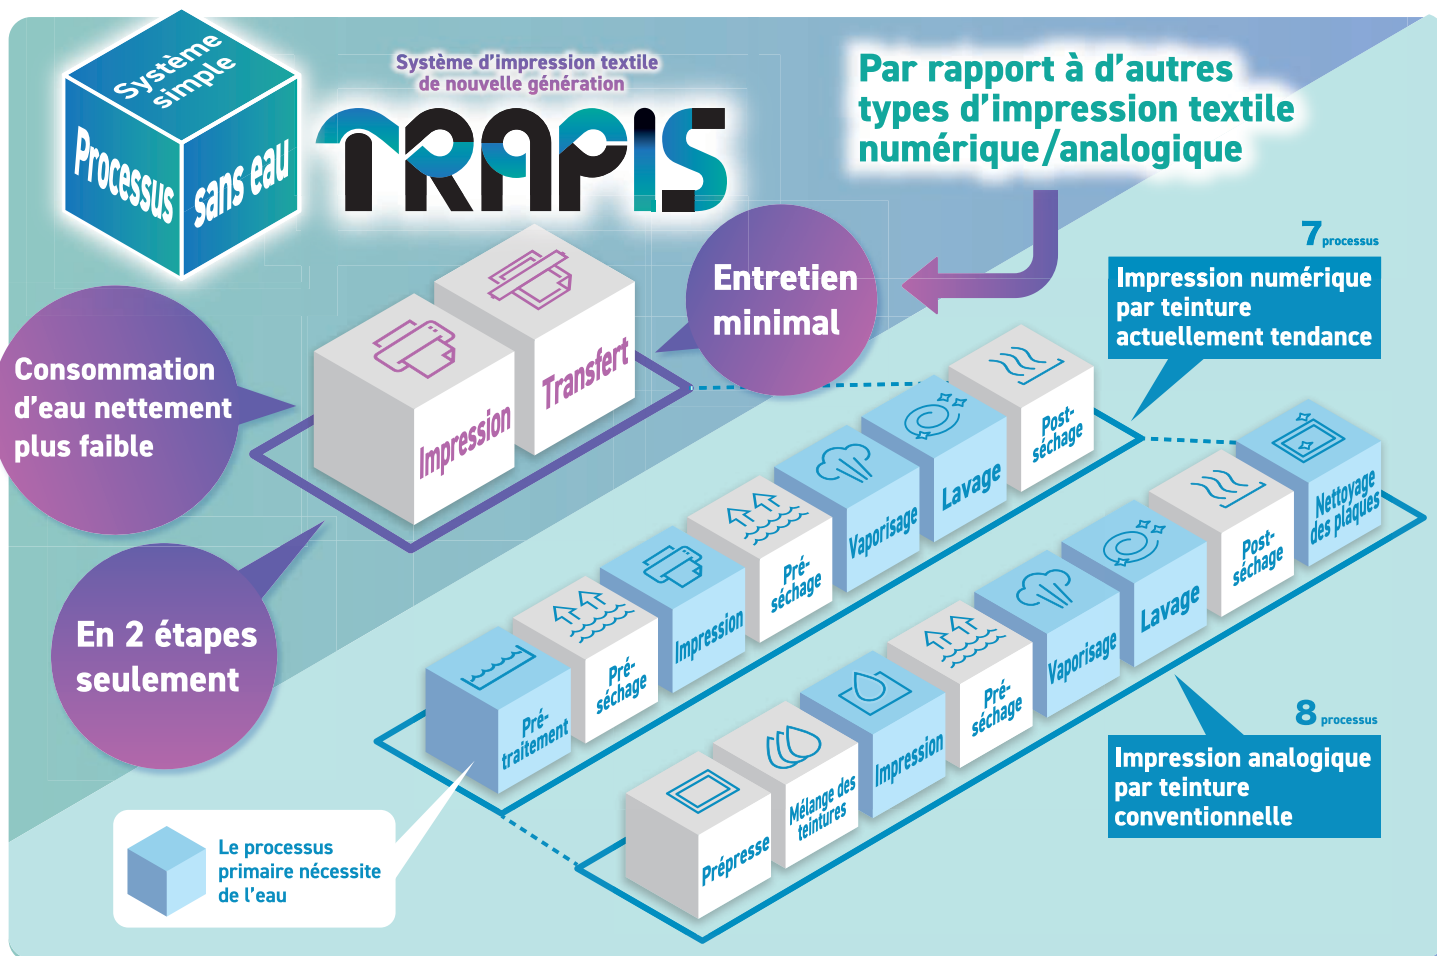

Processus simple, facile pour tout le monde. Et vos créations prennent vie immédiatement.